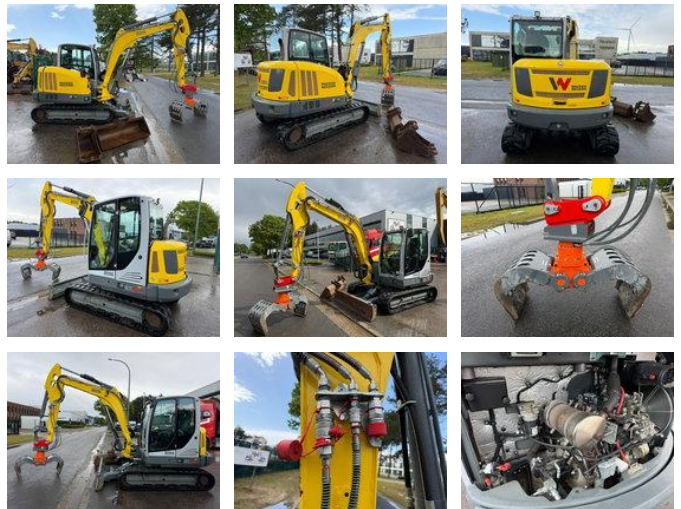

WACKER NEUSON ET 65 ET 65 + KINSHOFER GRABBER / GREIFER - *789h* - QUICK-HITCH - EXTRA HYDR FUNCTIONS - + 2 EXTRA BUCKETS - TOP CONDITION

Algemene kenmerken

Merk	WACKER NEUSON
Subcategorie	Minigraafmachine rups
Bouwjaar	2021
Datum eerste registratie	06-06-2021
Afgelezen urenstand	789
Conditie	Gebruikt
Algemene staat	Erg goed
Brandstof	Diesel
Referentie	MJC111320
CE markering	Ja

Eigenschappen

Ledig gewicht	6.271kg
Laadvermogen	280kg
GVW	6.551kg
Cilinder inhoud	2.220cc

WACKER NEUSON ET 65 ET 65 + KINSHOFER GRABBER / GREIFER - *789h* - QUICK-HITCH - EXTRA HYDR FUNCTIONS - + 2 EXTRA BUCKETS - TOP CONDITION

Technische specificaties

Transmissie	Automaat
Aandrijving	tracking
Vermogen	61hp

Omschrijving

= Aanvullende opties en accessoires = - A/C - AIR CONDITION = Bijzonderheden = Aandrijflijn Stage / Tier: Stage V / Tier V
Algemeen Land van productie: AUSTRIA Conditie CE type: CE, EPA, TÜV = Meer informatie = Motor type: PERKINS 404J-E22T