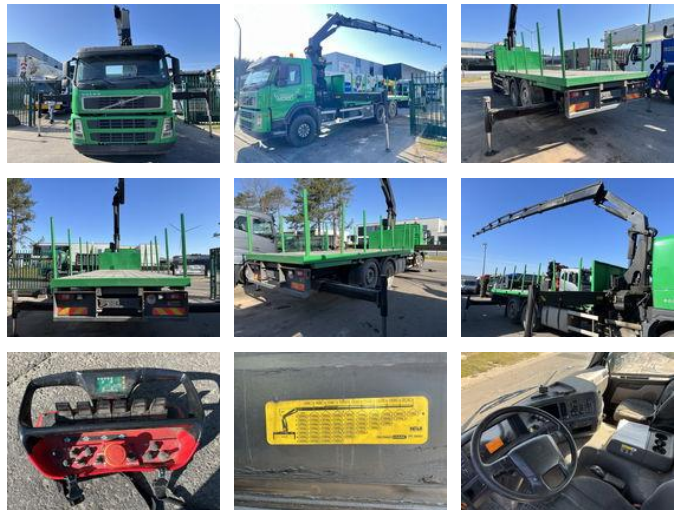

## Volvo FM 300 6x2 + PALFINGER PK29002 8x (21M) - I-SHIFT - LIFT-AXLE - EURO 3 - 6,85 PLATFORM

### Algemene kenmerken

Merk	Volvo
Model	FM 300
Subcategorie	Open laadbak
Kentekenplaat	1WGB139
Tellerstand	502.863km
Bouwjaar	2006
Datum eerste registratie	28-08-2006
Kleur	Groen
Conditie	Gebruikt
Algemene staat	Erg goed
Brandstof	Diesel
Emissieklasse	Euro 3
Referentie	MJC11983

### Eigenschappen

Ledig gewicht	15.905kg
Laadvermogen	10.095kg
GVW	26.000kg
Cabine	Nee
Cilinder inhoud	9.364cc

## Technische specificaties

Aantal assen	3
Asconfiguratie	6x2
Transmissie	Automaat
Vermogen	300hp