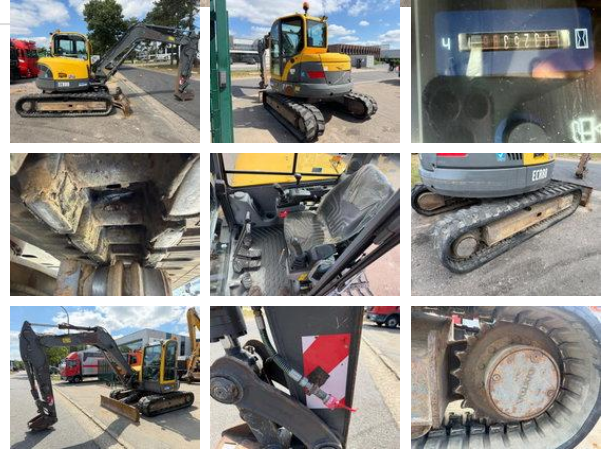

Volvo ECR88 ECR88 BLADE / LONG ARM / A-C / 3200h - HYDR Quickhitch - CE - BE MACHINE

Algemene kenmerken

| | |
|--------------------------|-----------------------|
| Merk | Volvo |
| Subcategorie | Minigraafmachine rups |
| Bouwjaar | 2007 |
| Datum eerste registratie | 11-07-2007 |
| Afgelezen urenstand | 3253 |
| Conditie | Gebruikt |
| Algemene staat | Goed |
| Brandstof | Diesel |
| Referentie | MJC111449 |
| CE markering | Ja |

Eigenschappen

| | |
|-----------------|---------|
| GVW | 8.250kg |
| Cilinder inhoud | 3.400cc |

Technische specificaties

| | |
|-------------|----------|
| Transmissie | Automaat |
| Aandrijving | tracking |