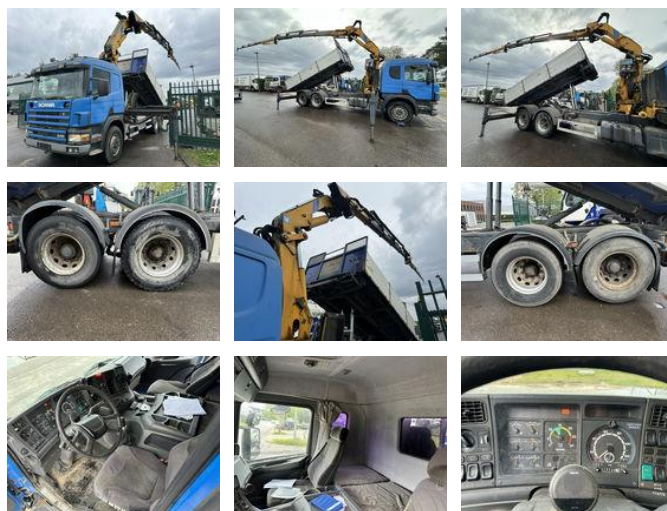

## Scania G 114G-340 6x2 + KRAN (27.5m) EFFER 430 (11.5T) 4S + JIB 6F 4S + WINCH + RADIO - MANUAL 3+3 / BALLESTAS

### Eigenschappen

|                 |          |
|-----------------|----------|
| Ledig gewicht   | 18.640kg |
| Laadvermogen    | 7.360kg  |
| GWV             | 26.000kg |
| Cabine          | Nee      |
| Aantal deuren   | 2        |
| Cilinder inhoud | 11.000cc |

## Omschrijving

= Aanvullende opties en accessoires = - 3 Assen - 6x2 - A/C - AIR CONDITION - Liftas - Sper = Bijzonderheden = Kraan Kraan  
lengte: 27.5 m Aantal hydraulische extensies: 8 Aantal steunpoten: 4 Afstandsbediening: ✓ Lasthaak: ✓ Lier: ✓ Capaciteit meter:  
27.5 m Capaciteit kilo: 11470 kg = Meer informatie = Constructiejaar: 1999 Merk motor: SCANIA