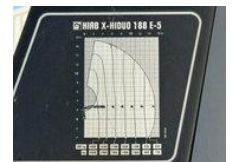

Eigenschappen

| | |
|-----------------|----------|
| Ledig gewicht | 9.690kg |
| Laadvermogen | 9.310kg |
| GVW | 19.000kg |
| Lengte | 969cm |
| Breedte | 255cm |
| Cabine | Nee |
| Aantal deuren | 2 |
| Cilinder inhoud | 10.837cc |

Renault C380 4x2 + CRANE HIAB X-HIDUO 188 E-5 (5x + 1 ME) - ADR - RADIO - EURO 6 - PLATFORM 6m60 - GOOD TIRES

Technische specificaties

| | |
|----------------|----------|
| Aantal assen | 2 |
| Asconfiguratie | 4x2 |
| Transmissie | Automaat |
| Vermogen | 380hp |