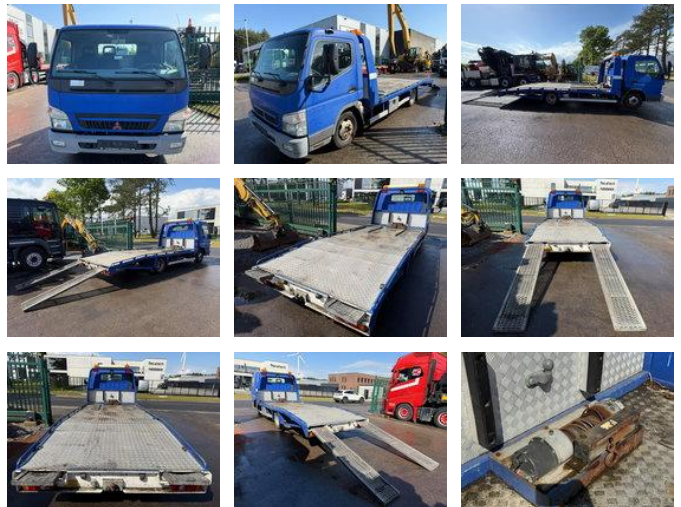

MJC
TRUCKS & MACHINERY

Mitsubishi Canter 3C13 3.5T - OPRIJWAGEN / AUTOTRANSPORTER / DEPANNEUR - RAMPS - 3.0L DIESEL - EURO 4 - *141.000km* - NL TRUCK

Algemene kenmerken

Merk	Mitsubishi
Model	Canter
Subcategorie	Oprijwagen
Kentekenplaat	10-VDL-1
Tellerstand	141.599km
Bouwjaar	2007
Datum eerste registratie	05-01-2007
Conditie	Gebruikt
Algemene staat	Goed
Brandstof	Diesel
Emissieklasse	Euro 4
Referentie	MJC111322

Eigenschappen

Ledig gewicht	2.640kg
Laadvermogen	960kg
GVW	3.500kg
Breedte	205cm
Aantal deuren	2
Cilinder inhoud	2.977cc

Mitsubishi Canter 3C13 3.5T - OPRIJWAGEN / AUTOTRANSPORTER / DEPANNEUR - RAMPS - 3.0L DIESEL - EURO 4 - *141.000km* - NL TRUCK

Technische specificaties

Aantal assen	2
Asconfiguratie	4x2
Transmissie	Handgeschakeld
Vermogen	125hp

Omschrijving

= Aanvullende opties en accessoires = - 2 Assen - A/C - AIR CONDITION - Zwaailamp(en) = Meer informatie = Merk motor:
MITSUBISHI Schade: schadevrij Motorrijtuigenbelasting: € 239 per kwartaal