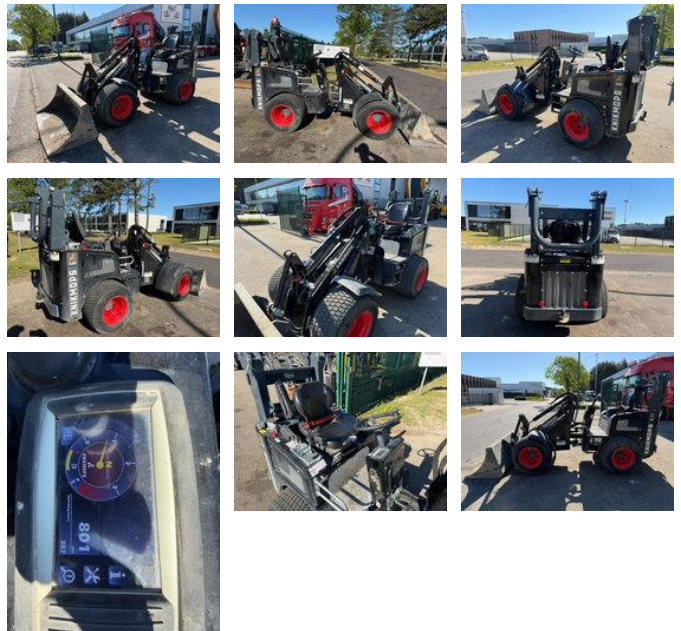

Knikmops 180 Y 180 Y - 387h ORIGINAL - 1.8 T - CE - BE MACHINE

Algemene kenmerken

Merk	Knikmops
Subcategorie	Kniklader
Bouwjaar	2025
Datum eerste registratie	06-06-2025
Afgelezen urenstand	327
Conditie	Gebruikt
Algemene staat	Erg goed
Referentie	MJC111302
CE markering	Ja

Eigenschappen

Ledig gewicht	1.880kg
Laadvermogen	1.150kg
GVW	3.030kg

Knikmops 180 Y 180 Y - 387h ORIGINAL - 1.8 T - CE - BE MACHINE

Technische specificaties

Aantal assen	2
--------------	---

Asconfiguratie	4x4
----------------	-----