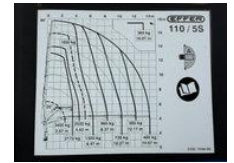

MJC
TRUCKS & MACHINERY

DAF CF 75.250 PRITSCHHE + KRAN EFFER 110 6x (5x H + 1 ME) + WINCH + RADIO - MANUAL ZF - 258.000km - TÜV 09/2026 - BE TRUCK

Algemene kenmerken

Merk	DAF
Model	CF 75.250
Subcategorie	Kraanwagen
Kentekenplaat	1LCT878
Tellerstand	258.754km
Bouwjaar	2004
Datum eerste registratie	12-07-2004
Conditie	Gebruikt
Algemene staat	Erg goed
Brandstof	Diesel
Emissieklasse	Euro 3
Referentie	MJC111364-A

Eigenschappen

GVW	19.000kg
Cabine	Nee

Aantal deuren	2
Cilinder inhoud	9.181cc

DAF CF 75.250 PRITSCHER + KRAN EFFER 110 6x (5x H + 1 ME) + WINCH + RADIO - MANUAL ZF - 258.000km - TÜV 09/2026 - BE TRUCK

Technische specificaties

Aantal assen	2
Asconfiguratie	4x2
Transmissie	Handgeschakeld
Vermogen	250hp

Omschrijving

= Aanvullende opties en accessoires = - 2 Assen - 4x2 - Hydrauliek - Motorrem - Sper - Trekhaak 3500kg = Bijzonderheden =
Aandrijflijn PTO: 4207 uur Kraan Kraan lengte: 18 m Hoogsta: × Uren: 4207 uur Aantal hydraulische extensies: 5 Aantal manuele
extensies: 1 Aantal steunpoten: 2 Afstandsbediening: ✓ Lasthaak: ✓ Rotator: × Knijperbak: × Lier: ✓ Pallethaak: × Capaciteit
meter: 18 m Capaciteit kilo: 3400 kg = Meer informatie = Merk motor: DAF Schade: schadevrij