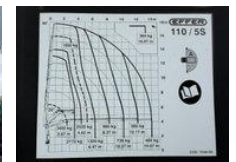

DAF CF 75.250 + CRANE EFFER 110 6x (5x H + 1 ME) + WINCH + RADIO - MANUAL ZF - 258.000km - TÜV 09/2026 - BE TRUCK

Algemene kenmerken

Merk	DAF
Model	CF 75.250
Subcategorie	Kraanwagen
Kentekenplaat	1LCT878
Tellerstand	258.754km
Bouwjaar	2004
Datum eerste registratie	12-07-2004
Conditie	Gebruikt
Algemene staat	Erg goed
Brandstof	Diesel
Emissieklasse	Euro 3
Referentie	MJC111364

Eigenschappen

GVW	19.000kg
Cabine	Nee
Aantal deuren	2

Cilinder inhoud

9.181cc

DAF CF 75.250 + CRANE EFFER 110 6x (5x H + 1 ME) + WINCH + RADIO - MANUAL ZF - 258.000km - TÜV 09/2026 - BE TRUCK

Technische specificaties

Aantal assen	2
Asconfiguratie	4x2
Transmissie	Handgeschakeld
Vermogen	250hp

Omschrijving

= Aanvullende opties en accessoires = - 2 Assen - 4x2 - Hydrauliek - Motorrem - Sper - Trekhaak 3500kg = Bijzonderheden = Aandrijflijn PTO: 4207 uur Kraan Kraan lengte: 18 m Hoogsta: × Uren: 4207 uur Aantal hydraulische extensies: 5 Aantal manuele extensies: 1 Aantal steunpoten: 2 Afstandsbediening: ✓ Lasthaak: ✓ Rotator: × Knijperbak: × Lier: ✓ Pallethaak: × Capaciteit meter: 18 m Capaciteit kilo: 3400 kg = Meer informatie = Merk motor: DAF Schade: schadevrij