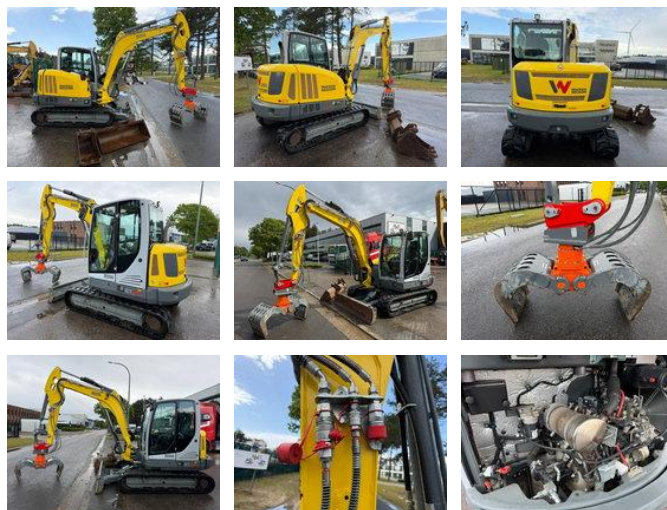

# WACKER NEUSON ET 65 ET 65 + KINSHOFER GRABBER / GREIFER - \*789h\* - QUICK-HITCH - EXTRA HYDR FUNCTIONS - + 2 EXTRA BUCKETS - TOP CONDITION

## Caractéristiques générales

Marque	WACKER NEUSON
Sous-catégorie	Minipelle sur chenilles
Année de construction	2021
Date de première inscription	06-06-2021
Lecture du compteur horaire	789
Condition	Utilisé
Conditions générales	Excellente
Carburant	Diesel
Référence	MJC111320
ceMarking	Oui

## Caractéristiques

Poids à vide	6.271kg
payloadWeight	280kg
GVW	6.551kg
Contenu du cylindre	2.220cc