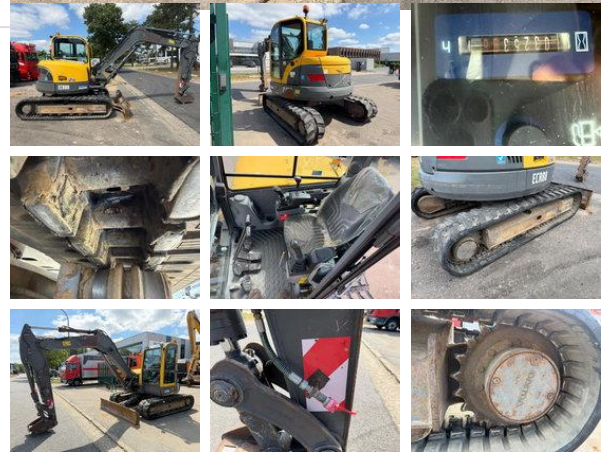

# Volvo ECR88 ECR88 BLADE / LONG ARM / A-C / 3200h - HYDR Quickhitch - CE - BE MACHINE

## Caractéristiques générales

Marque	Volvo
Sous-catégorie	Minipelle sur chenilles
Année de construction	2007
Date de première inscription	11-07-2007
Heures affichées	3253
Condition	Utilisé
État général	Bien
Carburant	Diesel
Référence	MJC111449
Marquage CE	Et

## Propriétés

Poids total autorisé en charge (PTAC)	8.250kg
Capacité du cylindre	3.400cc