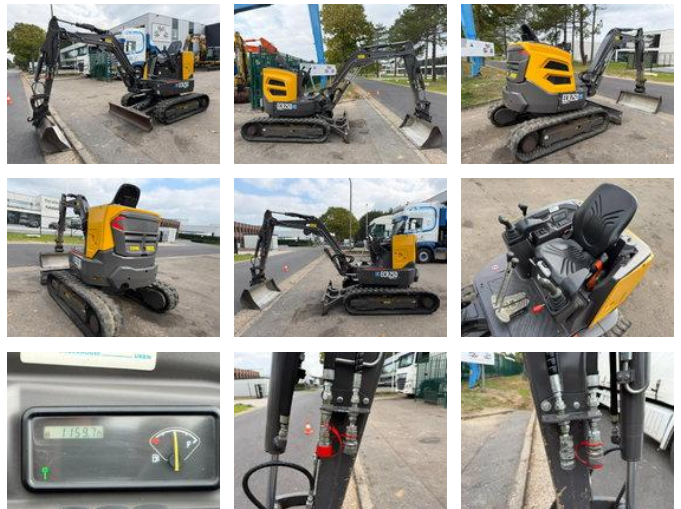

Volvo ECR25D ECR25D 1159 HOURS - DEMOLITION + SORTING FUNCTION - ADDITIONAL HYDR. PIPES - HYDR. QUICK HITCH - CE - BE MACHINE

Caractéristiques générales

Marque	Volvo
Sous-catégorie	Minipelle sur chenilles
Année de construction	2022
Date de première inscription	06-06-2022
Heures affichées	1159
Condition	Utilisé
État général	Bien
Carburant	Diesel
Référence	MJC12378
Marquage CE	Et

Propriétés

Poids unique

2.490kg

Volvo ECR25D ECR25D 1159 HOURS - DEMOLITION + SORTING FUNCTION - ADDITIONAL HYDR. PIPES - HYDR. QUICK HITCH - CE - BE MACHINE

Description

Général Pays de production: FRANCE État Révisé: × Type CE: CE, EPA, TÜV = Plus d'informations = Marque moteur: VOLVO