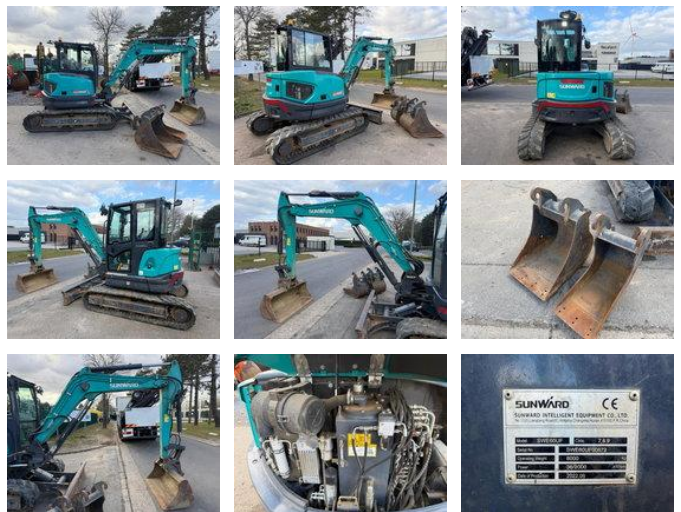

Sunward SWE 60 UF SWE 60 UF KUBOTA ENGINE - 6 TONS - 2022 - 793H - A/C - 3 BUCKETS

Caractéristiques générales

Marque	Sunward
Sous-catégorie	Minipelle sur chenilles
Année de construction	2022
Date de première inscription	06-06-2022
Lecture du compteur horaire	793
Condition	Utilisé
Conditions générales	Excellente
Carburant	Diesel
Référence	MJC111252
ceMarking	Oui

Caractéristiques

Poids à vide 6.000kg

Sunward SWE 60 UF SWE 60 UF KUBOTA ENGINE - 6 TONS - 2022 - 793H - A/C - 3 BUCKETS

Description

État Type CE: CE

Accessoires