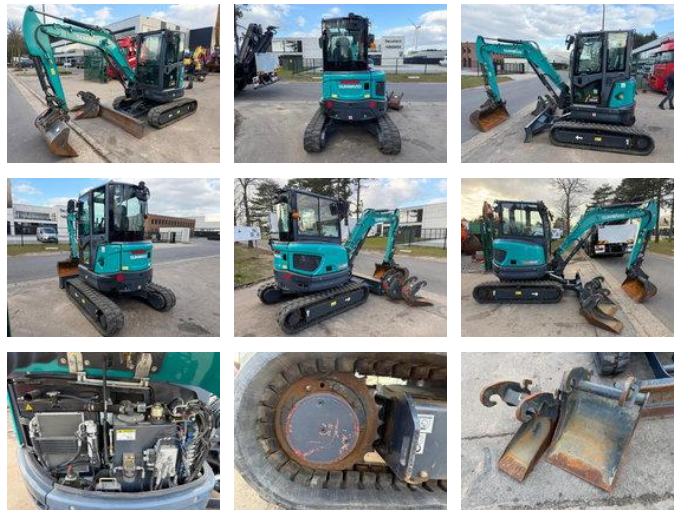

Sunward SWE 35 UF SWE 35 UF KUBOTA ENGINE - 3.5 TONS - 2022 - 144H - A/C - 3 BUCKETS

Caractéristiques générales

Marque	Sunward
Sous-catégorie	Minipelle sur chenilles
Année de construction	2022
Date de première inscription	06-07-2022
Lecture du compteur horaire	145
Condition	Utilisé
Conditions générales	Excellente
Carburant	Diesel
Référence	MJC111253
ceMarking	Oui

Caractéristiques

Poids à vide 6.000kg

Sunward SWE 35 UF SWE 35 UF KUBOTA ENGINE - 3.5 TONS - 2022 - 144H - A/C - 3 BUCKETS

Description

État Type CE: CE

Accessoires