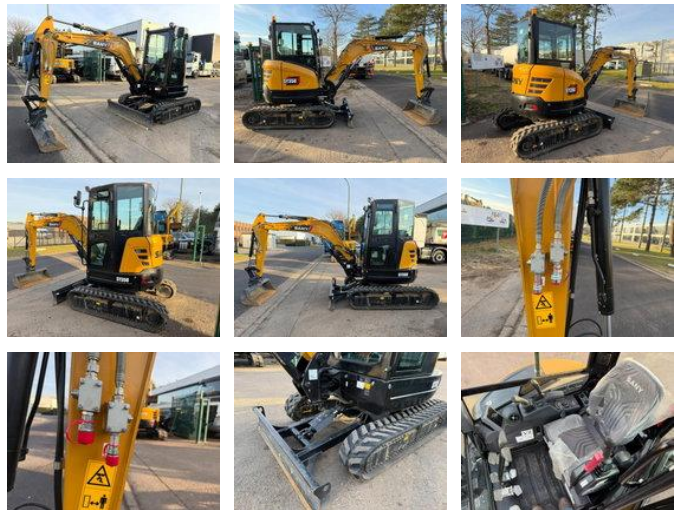

Sany SY35U SY35U - 3.7T - *146h* - 5 Years WARRANTY - FULL HYDR - QUICK HITCH - A/C - CE - *DEMO / NEW*

Caractéristiques générales

Marque	Sany
Sous-catégorie	Minipelle sur chenilles
Année de construction	2024
Date de première inscription	06-06-2024
Heures affichées	146
Condition	Utilisé
État général	Très bien
Carburant	Diesel
Référence	MJC111030
Marquage CE	Et

Propriétés

Poids unique	3.680kg
Longueur	4cm
Largeur	1cm
Capacité du cylindre	1.642cc

Sany SY35U SY35U - 3.7T - *146h* - 5 Years WARRANTY - FULL HYDR - QUICK HITCH - A/C - CE - *DEMO / NEW*

Spécifications techniques

Transmission	Automatique
Conduire	tracking
Actifs	25hp

Description

= Plus d'options et d'accessoires = - A/C - AIR CONDITION - Balise(s) = Remarques = Groupe motopropulseur Stage / Tier: Stage V / Tier V Général Pays de production: CHINA État Révisé: x Type CE: CE, EPA, TÜV = Plus d'informations = Type de moteur: YANMAR 3TNV88F