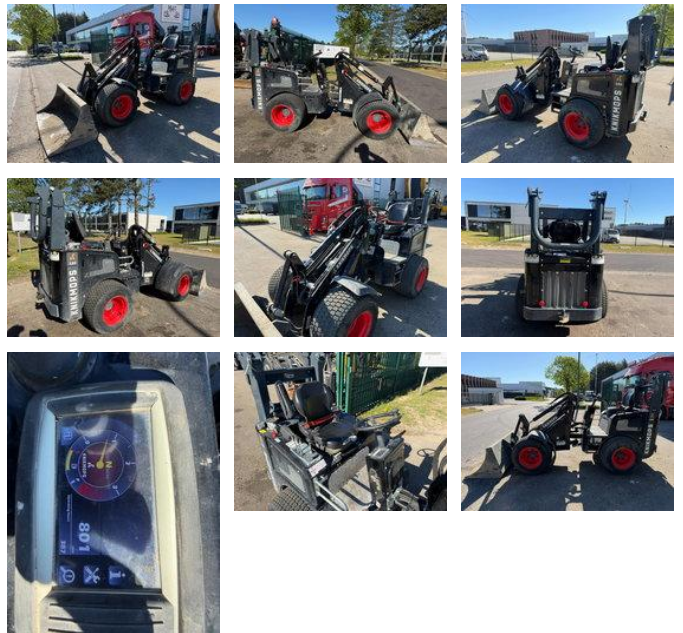

# Knikmops 180 Y 180 Y - 387h ORIGINAL - 1.8 T - CE - BE MACHINE

## Caractéristiques

Poids à vide	1.880kg
payloadWeight	1.150kg
GVW	3.030kg