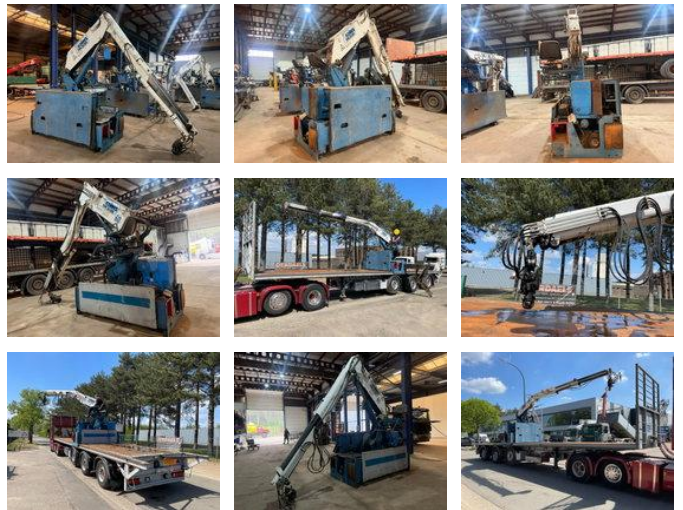

## Kennis 20.000-R 20.000-R ROLKRAAN KENNIS 20.000 (2x ext + rotator) - \*5161h\* - HATZ DIESEL MOTOR

### Caractéristiques générales

Marque	Kennis
Sous-catégorie	Grue
Année de construction	2001
Date de première inscription	01-01-2001
Condition	Utilisé
État général	Bien
Carburant	Diesel
Référence	MJC111336
Marquage CE	Et

# Kennis 20.000-R 20.000-R ROLKRAAN KENNIS 20.000 (2x ext + rotator) - \*5161h\* - HATZ DIESEL MOTOR