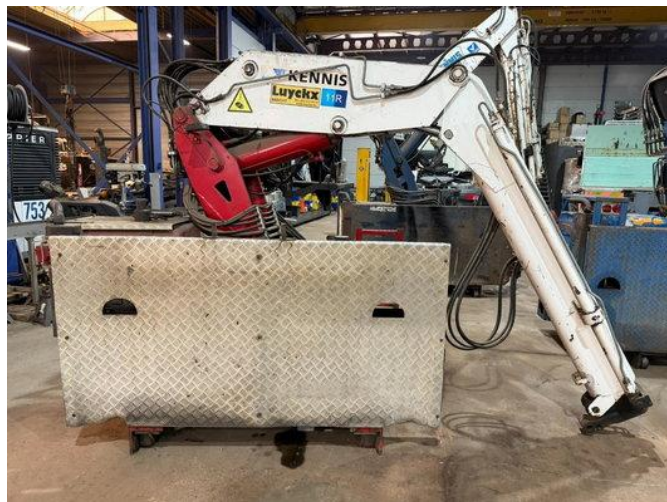

Kennis 11 R - R-1150 11 R - R-1150 ROLKRAAN KENNIS R-1150 (1x ext + rotator) - *2069h* - HATZ DIESEL MOTOR

Caractéristiques générales

Marque	Kennis
Sous-catégorie	Grue
Année de construction	2013
Date de première inscription	06-06-2013
Condition	Utilisé
Conditions générales	Excellente
Carburant	Diesel
Référence	MJC111338
ceMarking	Oui

Kennis 11 R - R-1150 11 R - R-1150 ROLKRAAN KENNIS R-1150 (1x ext + rotator) - *2069h* - HATZ DIESEL MOTOR

Spécifications techniques

Transmission

wheels

Description

État Type CE: CE, EPA, TÜV = Plus d'informations = Marque moteur: HATZ Accessoire adapté à: Camions