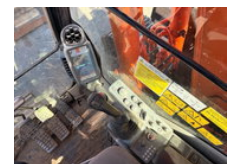

Hitachi ZAXIS ZX135 US-6 ZAXIS ZX135 US-6

Caractéristiques générales

Marque	Hitachi
Sous-catégorie	Pelleteuse sur chenilles
Année de construction	2017
Date de première inscription	06-06-2017
Lecture du compteur horaire	6543
Condition	Utilisé
Conditions générales	Bien
Carburant	Diesel
Référence	MJC111246
ceMarking	Oui