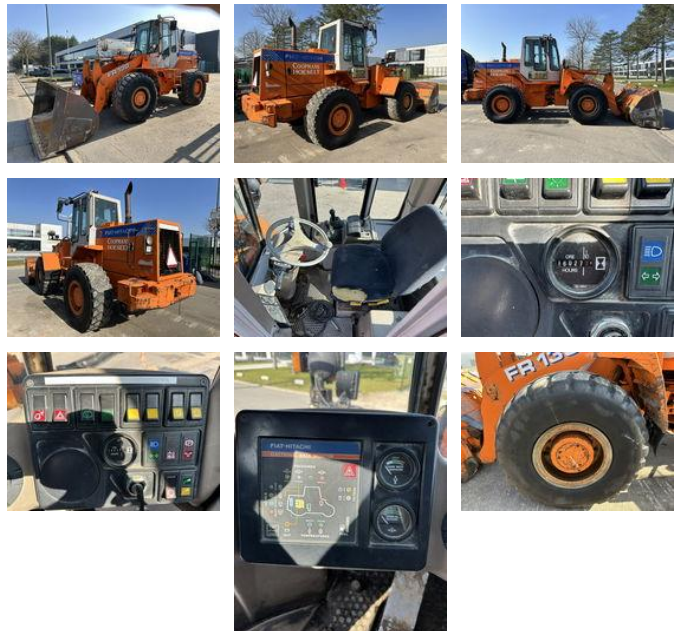

Fiat 130 FIAT-HITACHI FR - 13T - 4x4 LOADER - IVECO 6 CYLINDER - BE MACHINE

Caractéristiques générales

Marque	Fiat
Mannequin	130
Sous-catégorie	Chargeur sur roues
Année de construction	1994
Date de première inscription	06-06-1994
Lecture du compteur horaire	15987
Condition	Utilisé
Conditions générales	Bien
Carburant	Diesel
Référence	MJC11369
ceMarking	Oui

Caractéristiques

GWV	12.600kg
Cabine	cabin.

Fiat 130 FIAT-HITACHI FR - 13T - 4x4 LOADER - IVECO 6 CYLINDER - BE MACHINE

Spécifications techniques

Nombre d'axes	2
Configuration des axes	4x4
Transmission	wheels

Description

État Type CE: CE = Plus d'informations = Année de construction: 1994 Forme du châssis: coude Marque moteur: IVECO
Dommages: aucun

Accessoires