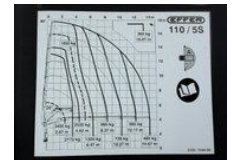

Propriétés

Poids total autorisé en charge (PTAC)	19.000kg
Cabine	Née
Nombre de portes	2