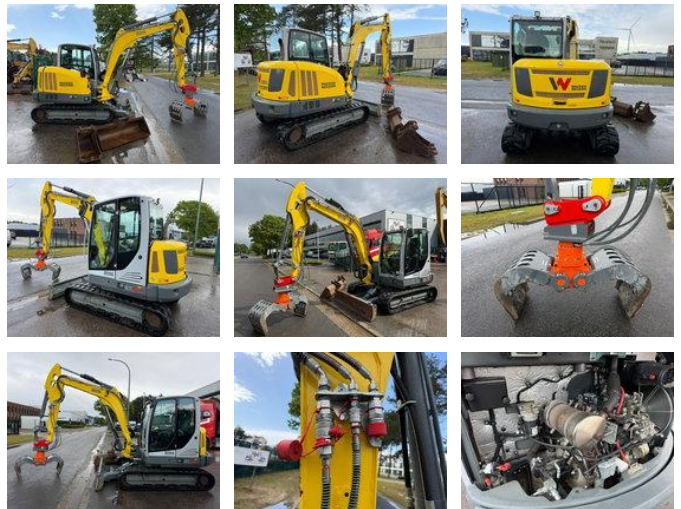

WACKER NEUSON ET 65 ET 65 + KINSHOFER GRABBER / GREIFER - *789h* - QUICK-HITCH - EXTRA HYDR FUNCTIONS - + 2 EXTRA BUCKETS - TOP CONDITION

Allgemeine Merkmale

Marke	WACKER NEUSON
Unterkategorie	Mini-Raupenbagger
Baujahr	2021
Datum der Erstzulassung	06-06-2021
Abgelesene Betriebsstunden	789
Zustand	Gebraucht
Allgemeinzustand	Sehr gut
Kraftstoff	Diesel
Referenz	MJC111320
CE markierung	Ja

Eigenschaften

Leergewicht	6.271kg
Tragfähigkeit	280kg
GVW	6.551kg
Zylinderinhalt	2.220cc

WACKER NEUSON ET 65 ET 65 + KINSHOFER GRABBER / GREIFER - *789h* - QUICK-HITCH - EXTRA HYDR FUNCTIONS - + 2 EXTRA BUCKETS - TOP CONDITION

Technische Spezifikationen

Übertragung	Vollautomatik
Antrieb	tracking
Motorleistung	61hp

Beschreibung

= Weitere Optionen und Zubehör = - A/C - AIR CONDITION = Anmerkungen = Antriebsstrang Stufe (Tier): Stage V / Tier V
Allgemein Produktionsland: AUSTRIA Zustand CE-Typ: CE, EPA, TÜV = Weitere Informationen = Motortyp: PERKINS 404J-E22T