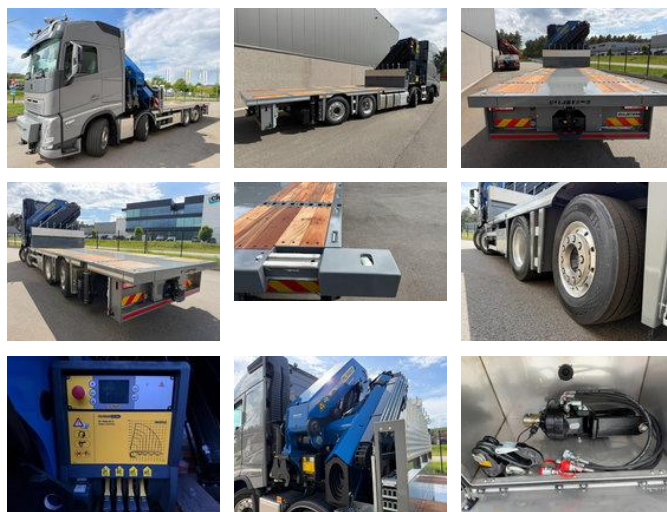

Volvo FH 540 8x2 + AUTOLAADKRAAN PALFINGER PK 78002 SH-G SERIENR: 1100215297 + PALFINGER PK 78002-SH G (8x - 24m) - UNIT WAGEN - 6m30 - UITSCHUIFBARE TWISTLOCKS - ROTATOR - DYNAMIC STEERING - *NIEUW / NEW / NEUF*

Allgemeine Merkmale

Marke	Volvo
Model	FH 540
Unterkategorie	Kranwagen
Baujahr	2026
Allgemeinzustand	Sehr gut
Kraftstoff	Diesel
Referenz	MJC111342

Eigenschaften

GVW	32.000kg
Kabine	Schlafkabine
Zylinderinhalt	12.777cc

Technische Spezifikationen

Anzahl der Achsen	4
Achsenkonfiguration	8x2
Übertragung	Vollautomatik
Motorleistung	540hp

Beschreibung

= Weitere Optionen und Zubehör = - 4 ACHSEN - 8 x 2 - A/C - AIR CONDITION - Arbeitslampe(n) - Dynamische Lenkung Volvo - Elektrische Spiegel - Fortschrittliches Notbremssystem - Ich verschiebe - Liftachse - Motorbremse - Rotator - Schlafkabine - Signalfeder - Sper - Spoiler - Spoiler-Set - Steuerungsachse - VEB = Anmerkungen = Kran Kranlänge: 20.3 m Anzahl der hydraulischen Auszüge: 8 Anzahl Stützbeine: 6 Anzahl der Zusatzfunktionen: 2 Fernbedienung: ✓ Lasthaken: ✓ Rotator: ✓ Meter Kapazität: 20.3 m Kapazität Kilo: 20500 kg Aufbau Baujahr: 2026 = Weitere Informationen = Baujahr: 2026 Motormarke: VOLVO Emissionsklasse: Euro 6e Schäden: keines