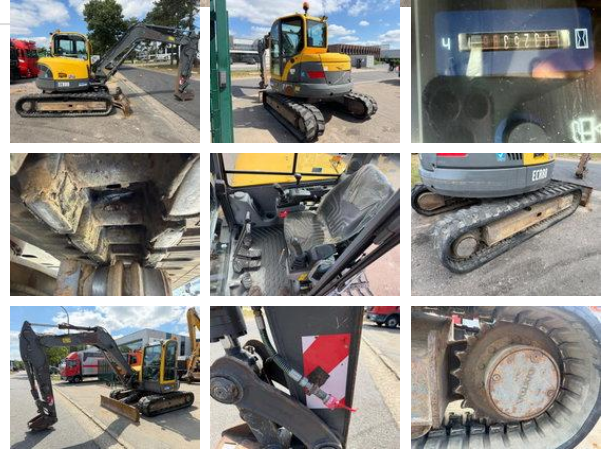

Volvo ECR88 ECR88 BLADE / LONG ARM / A-C / 3200h - HYDR Quickhitch - CE - BE MACHINE

Allgemeine Merkmale

Marke	Volvo
Unterkategorie	Mini-Raupenbagger
Baujahr	2007
Datum der Erstzulassung	11-07-2007
Angezeigte Öffnungszeiten	3253
Zustand	Gebraucht
Allgemeiner Zustand	Gut
Kraftstoff	Diesel
Referenz	MJC111449
CE-Kennzeichnung	Und

Eigenschaften

Zulässiges Gesamtgewicht	8.250kg
Zylinderkapazität	3.400cc

Technische Spezifikationen

Übertragung	Automatisch
Fahren	tracking

Beschreibung

= Weitere Optionen und Zubehör = - A/C - AIR CONDITION = Anmerkungen = Zustand CE-Typ: CE, EPA, TÜV = Weitere Informationen = Motormarke: VOLVO