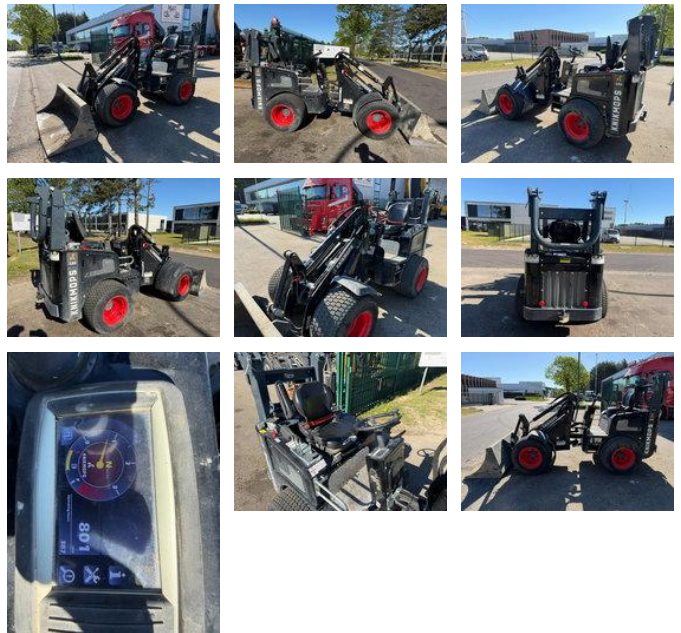

Knikmops 180 Y 180 Y - 387h ORIGINAL - 1.8 T - CE - BE MACHINE

Allgemeine Merkmale

Marke	Knikmops
Unterkategorie	Gelenklader
Baujahr	2025
Datum der Erstzulassung	06-06-2025
Abgelesene Betriebsstunden	327
Zustand	Gebraucht
Allgemeinzustand	Sehr gut
Referenz	MJC111302
CE markierung	Ja

Eigenschaften

Leergewicht	1.880kg
Tragfähigkeit	1.150kg
GVW	3.030kg

Knikmops 180 Y 180 Y - 387h ORIGINAL - 1.8 T - CE - BE MACHINE

Technische Spezifikationen

Anzahl der Achsen	2
-------------------	---

Achsenkonfiguration	4x4
---------------------	-----