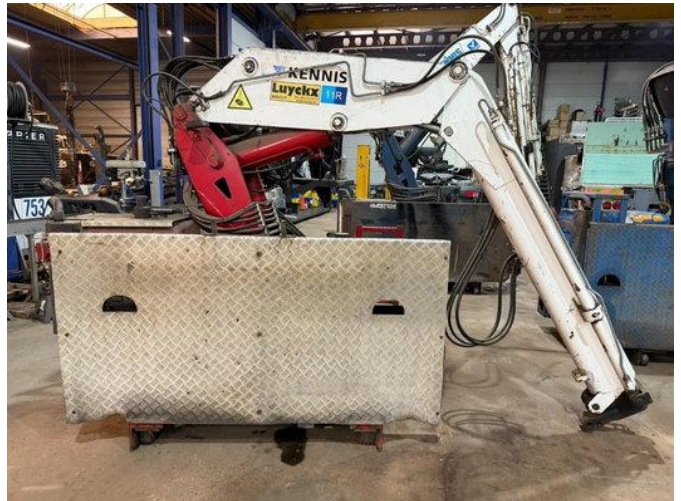

Kennis 11 R - R-1150 11 R - R-1150 ROLKRAAN KENNIS R-1150 (1x ext + rotator) - *2069h* - HATZ DIESEL MOTOR

Allgemeine Merkmale

Marke	Kennis
Unterkategorie	Kran
Baujahr	2013
Datum der Erstzulassung	06-06-2013
Zustand	Gebraucht
Allgemeinzustand	Sehr gut
Kraftstoff	Diesel
Referenz	MJC111338
CE markierung	Ja

Kennis 11 R - R-1150 11 R - R-1150 ROLKRAAN KENNIS R-1150 (1x ext + rotator) - *2069h* - HATZ DIESEL MOTOR

Technische Spezifikationen

Antrieb

wheels

Beschreibung

Zustand CE-Typ: CE, EPA, TÜV = Weitere Informationen = Motormarke: HATZ Einsatz geeignet für: LKW