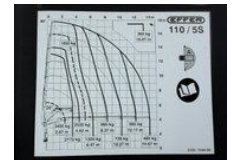

MJC
TRUCKS & MACHINERY

DAF CF 75.250 + CRANE EFFER 110 6x (5x H + 1 ME) + WINCH + RADIO - MANUAL ZF - 258.000km - TÜV 09/2026 - BE TRUCK

Allgemeine Merkmale

Marke	DAF
Modell	CF 75.250
Unterkategorie	Kranwagen
Kennzeichen	1LCT878
Zählerstand	258.754km
Baujahr	2004
Datum der Erstzulassung	12-07-2004
Zustand	Gebraucht
Allgemeiner Zustand	Sehr gut
Kraftstoff	Diesel
Emissionsklasse	Euro 3
Referenz	MJC111364

Eigenschaften

Zulässiges Gesamtgewicht	19.000kg
Kabine	Neer
Anzahl der Türen	2

Zylinderkapazität

9.181cc

DAF CF 75.250 + CRANE EFFER 110 6x (5x H + 1 ME) + WINCH + RADIO - MANUAL ZF - 258.000km - TÜV 09/2026 - BE TRUCK

Technische Spezifikationen

Anzahl der Achsen	2
Achsenkonfiguration	4x2
Übertragung	Schaltgetriebe
Vermögenswerte	250hp

Beschreibung

= Weitere Optionen und Zubehör = - 2 Achsen - 4x2 - Anhängerkupplung 3500kg - Hydraulik - Motorbremse - Sper =
Anmerkungen = Antriebsstrang Zapfwelle: 4207 uur Kran Kranlänge: 18 m Höchster: × Std: 4207 uur Anzahl der hydraulischen Auszüge: 5 Anzahl manueller Erweiterungen: 1 Anzahl Stützbeine: 2 Fernbedienung: ✓ Lasthaken: ✓ Rotator: × Sortiergreifer: × Winde: ✓ Palettenhaken: × Meter Kapazität: 18 m Kapazität Kilo: 3400 kg = Weitere Informationen = Motormarke: DAF Schäden: keines