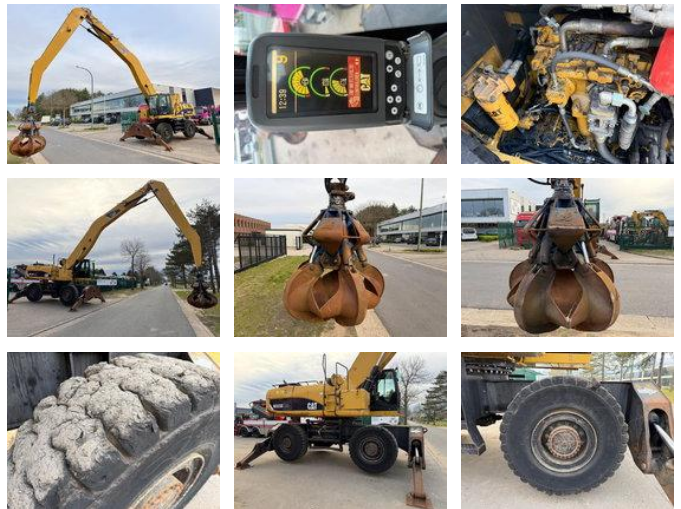

Caterpillar M 325 D M 325 D OVERSLAGKRAAN / MATERIAL HANDLER / UMSCHLAGBAGGER - CE - BE MACHINE - GRABBER INCLUDED

Allgemeine Merkmale

Marke	Caterpillar
Unterkategorie	Umschlagbagger
Baujahr	2011
Datum der Erstzulassung	06-06-2011
Zustand	Gebraucht
Kraftstoff	Diesel
Referenz	MJC111224
CE markierung	Ja

Eigenschaften

Leergewicht	36.000kg
Zylinderinhalt	7.200cc

Caterpillar M 325 D M 325 D OVERSLAGKRAAN / MATERIAL HANDLER / UMSCHLAGBAGGER - CE - BE MACHINE - GRABBER INCLUDED

Technische Spezifikationen

Anzahl der Achsen	1
Achsenkonfiguration	4x4
Übertragung	Vollautomatik
Antrieb	wheels